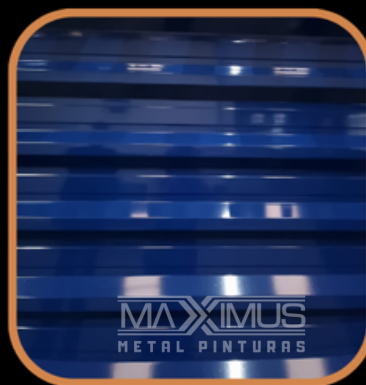

RAL 7035

RAL 7040

RAL 7037

RAL 7024

RAL 7016

**PRETO RAL 9005
SEMI BRILHO**

**PRETO RAL 9005
FOSCO ACETINADO**

BRONZE

BEGE MARFIM

RAL 3002

VERDE RAL 6005

VERDE FOLHA BANDEIRA

RAL 6002

AZUL DEL REY

AZUL RAL 5010