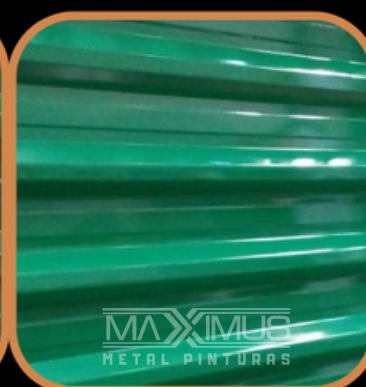

RAL 1003

VERDE FOLHA BANDEIRA