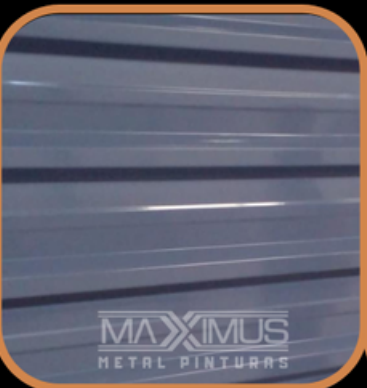

**BRANCO RAL 9003
LISO BRILHANTE**

RAL 7024